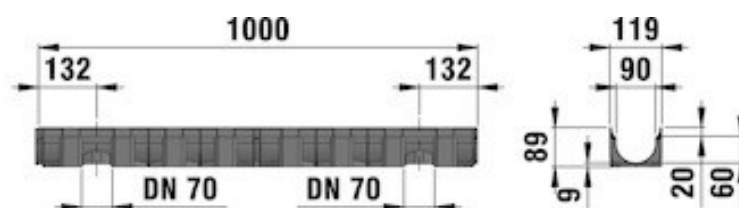

TOP X

TOP X, Articolo combinato, canaletta in materiale composito con griglia, classe A 15, nera, con griglia a maglia 8x21 mm in PP

Carrabile

■ Dati tecnici:

Lunghezza mm	Larghezza mm	Altezza mm	Peso kg	Superficie di assorbimento cm ² /m	Sezione di drenaggio cm ²	Spessore	Art. no.
1000	119	89	1,63	505	45	20	44320

■ Descrizione del prodotto:

Canaletta prefabbricata in polipropilene (PP), ecosostenibile e riciclabile al 100%, colore nero, con griglia in Polipropilene (PP), a maglia 8*21 mm, capacità di carico A15, senza pendenza interna, con giunti di sicurezza.

■ Materiale:

- **Canaletta:** PP materiale riciclato
- **Griglia:** PP materiale riciclato

■ Tipo secondo DIN EN 1433:

M

■ Regolamento:

■ Campi di utilizzo:

- Giardinaggio e architettura paesaggistica