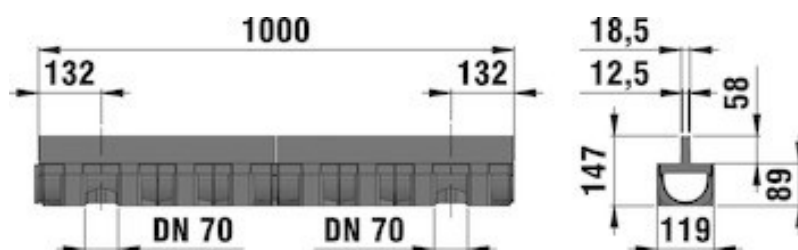

TOP X

TOP X, Articolo combinato, canaletta in materiale composito con griglia, classe A 15, nera, con griglia a fessura simmetrica in PP

Carrabile

■ Dati tecnici:

Lunghezza mm	Larghezza mm	Altezza mm	Peso kg	Superficie di assorbimento cm ² /m	Sezione di drenaggio cm ²	Spessore	Art. no.
1000	119	89	1,55	118	45	78	44335

■ Descrizione del prodotto:

Canaletta prefabbricata in polipropilene (PP), ecosostenibile e riciclabile al 100%, colore nero, con griglia in Polipropilene (PP), a fessura simmetrica, capacità di carico A15, senza pendenza interna, con giunti di sicurezza.

■ Materiale:

- **Canaletta:** PP materiale riciclato

■ Tipo secondo DIN EN 1433:

M

■ Regolamento:

■ Campi di utilizzo:

- Giardinaggio e architettura paesaggistica