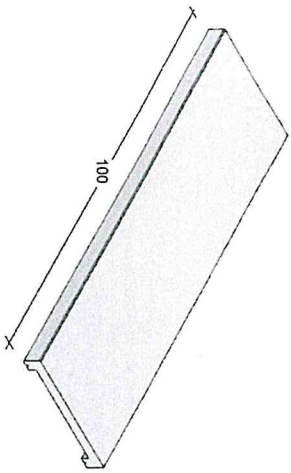

METRO

Art. METRO_10

Art. METRO_15

Art. METRO_20

Art. METRO_25

Art. METRO_30

TESTA

ANGOLO

SISTEMA LED

PACCHETTO COPRIMURO

IMBALLLO COPRIMURO

SU RICHIESTA il coprimuro può essere predisposto per l'applicazione di profilo in alluminio da incasso per Strip led. Tale sistema consente di illuminare dei camminamenti o semplicemente esaltare le qualità estetiche e cromatiche di una muratura a faccia vista, evitando così l'uso di faretti a vista o canalina in alluminio esterna che potrebbe risultare antestetica.

Fresatura per l'alloggio di profilo da incasso in alluminio. Lavorazione eseguita solo su 1 lato delle copertine

Colori

Giallo • Bianco • Fumé

BIANCO

GIALLO

FUMÉ

GOCCIOLATOIO

Per una protezione totale del muro

Composto da due elementi tagliati a 45° da assemblare e stuccare in opera.

F.LLI VACIS
G R O U P

L'imballo composto dai pacchetti di coprimuro disposti su diversi strati con l'intelaiatura in polistirolo viene, infine, avvolto da film estensibile e coperto da top in plastica anti-acqua e polvere.