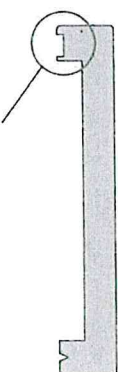

METRO

Art. METRO_10

Art. METRO_15

Art. METRO_20

Art. METRO_25

Art. METRO_30

TESTA

ANGOLO

SISTEMA LED

PACCHETTO COPRIMURO

IMBALLLO COPRIMURO

SU RICHIESTA il coprimuro può essere predisposto per l'applicazione di profilo in alluminio da incasso per Strip led. Tale sistema consente di illuminare dei camminamenti o semplicemente esaltare le qualità estetiche e cromatiche di una muratura a faccia vista, evitando così l'uso di faretti a vista o canalina in alluminio esterna che potrebbe risultare antestetica.

Fresatura per l'alloggio di profilo da incasso in alluminio. Lavorazione eseguita solo su 1 lato delle copertine

Colori

Giallo • Bianco • Fumé

BIANCO

GIALLO

FUMÉ

GOCCIOLATOIO

Per una protezione totale del muro

Composto da due elementi tagliati a 45° da assemblare e stuccare in opera.

F.LLI VACIS
G R O U P

L'imballo composto dai pacchetti di coprimuro disposti su diversi strati con l'intelaiatura in polistirolo viene, infine, avvolto da film estensibile e coperto da top in plastica anti-acqua e polvere.